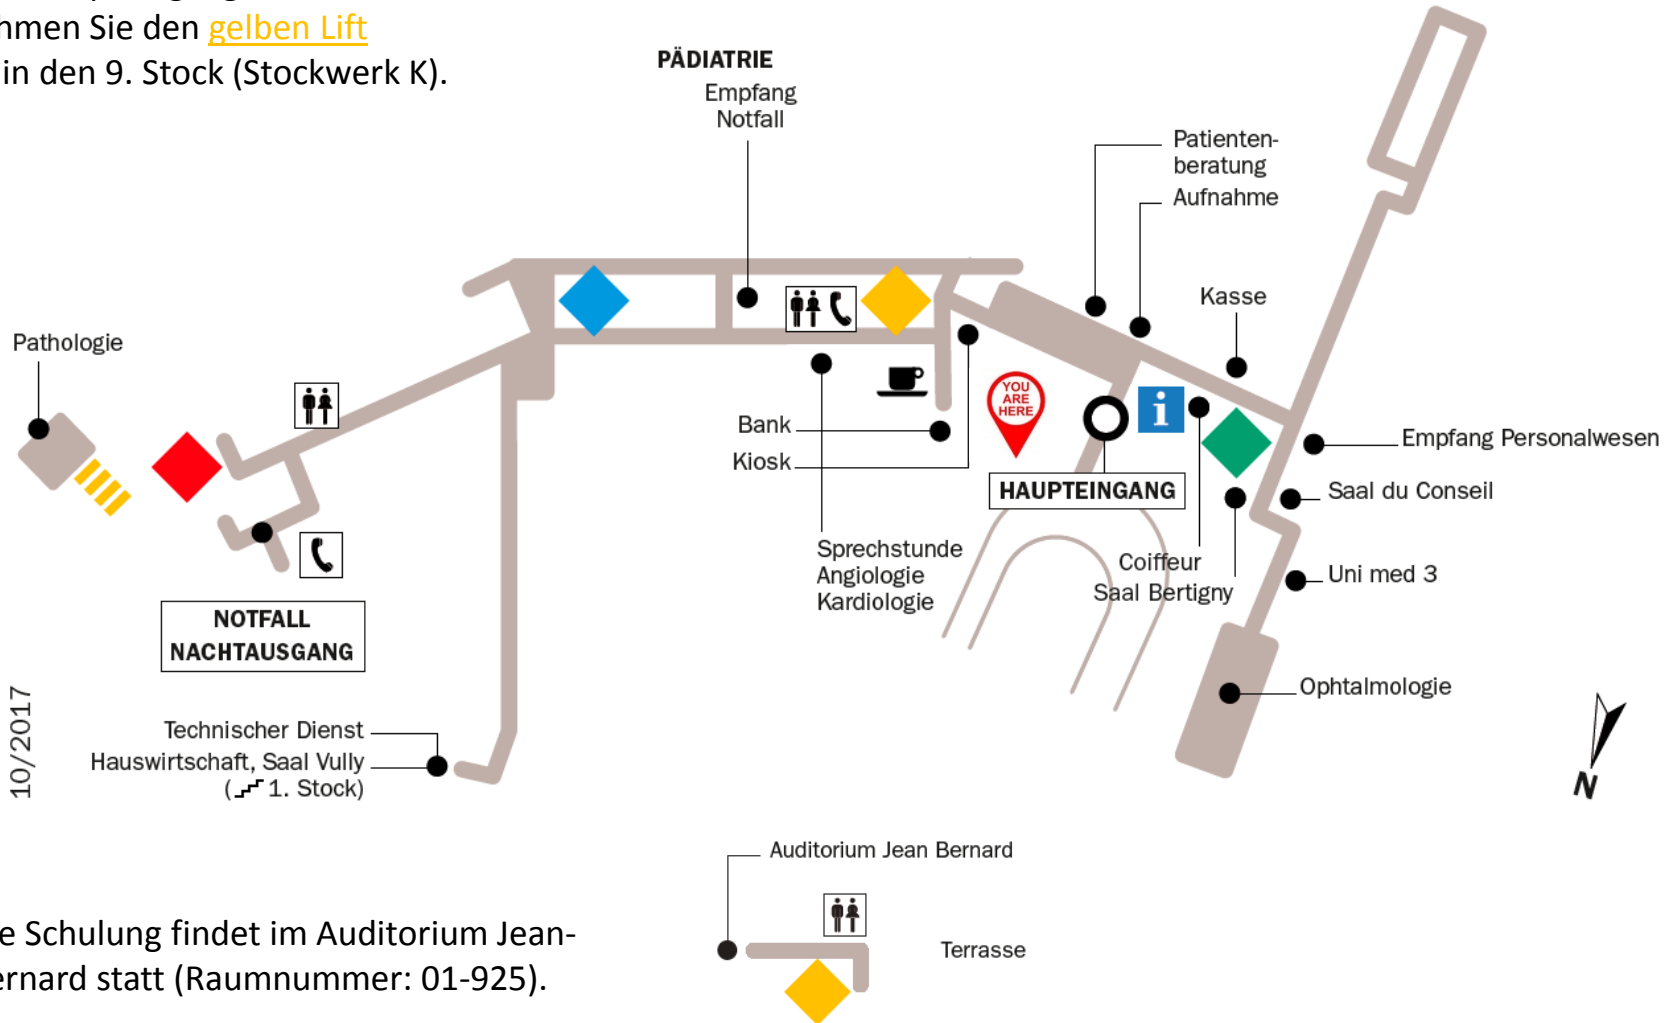

Lageplan für die Schulung der externen Unternehmen

Erdgeschoss (Niveau A)

◆ ◆ ◆ ◆ = Lift

Vom Haupteingang aus:
 Nehmen Sie den **gelben Lift**
 bis in den 9. Stock (Stockwerk K).

Die Schulung findet im Auditorium Jean-Bernard statt (Raumnummer: 01-925).